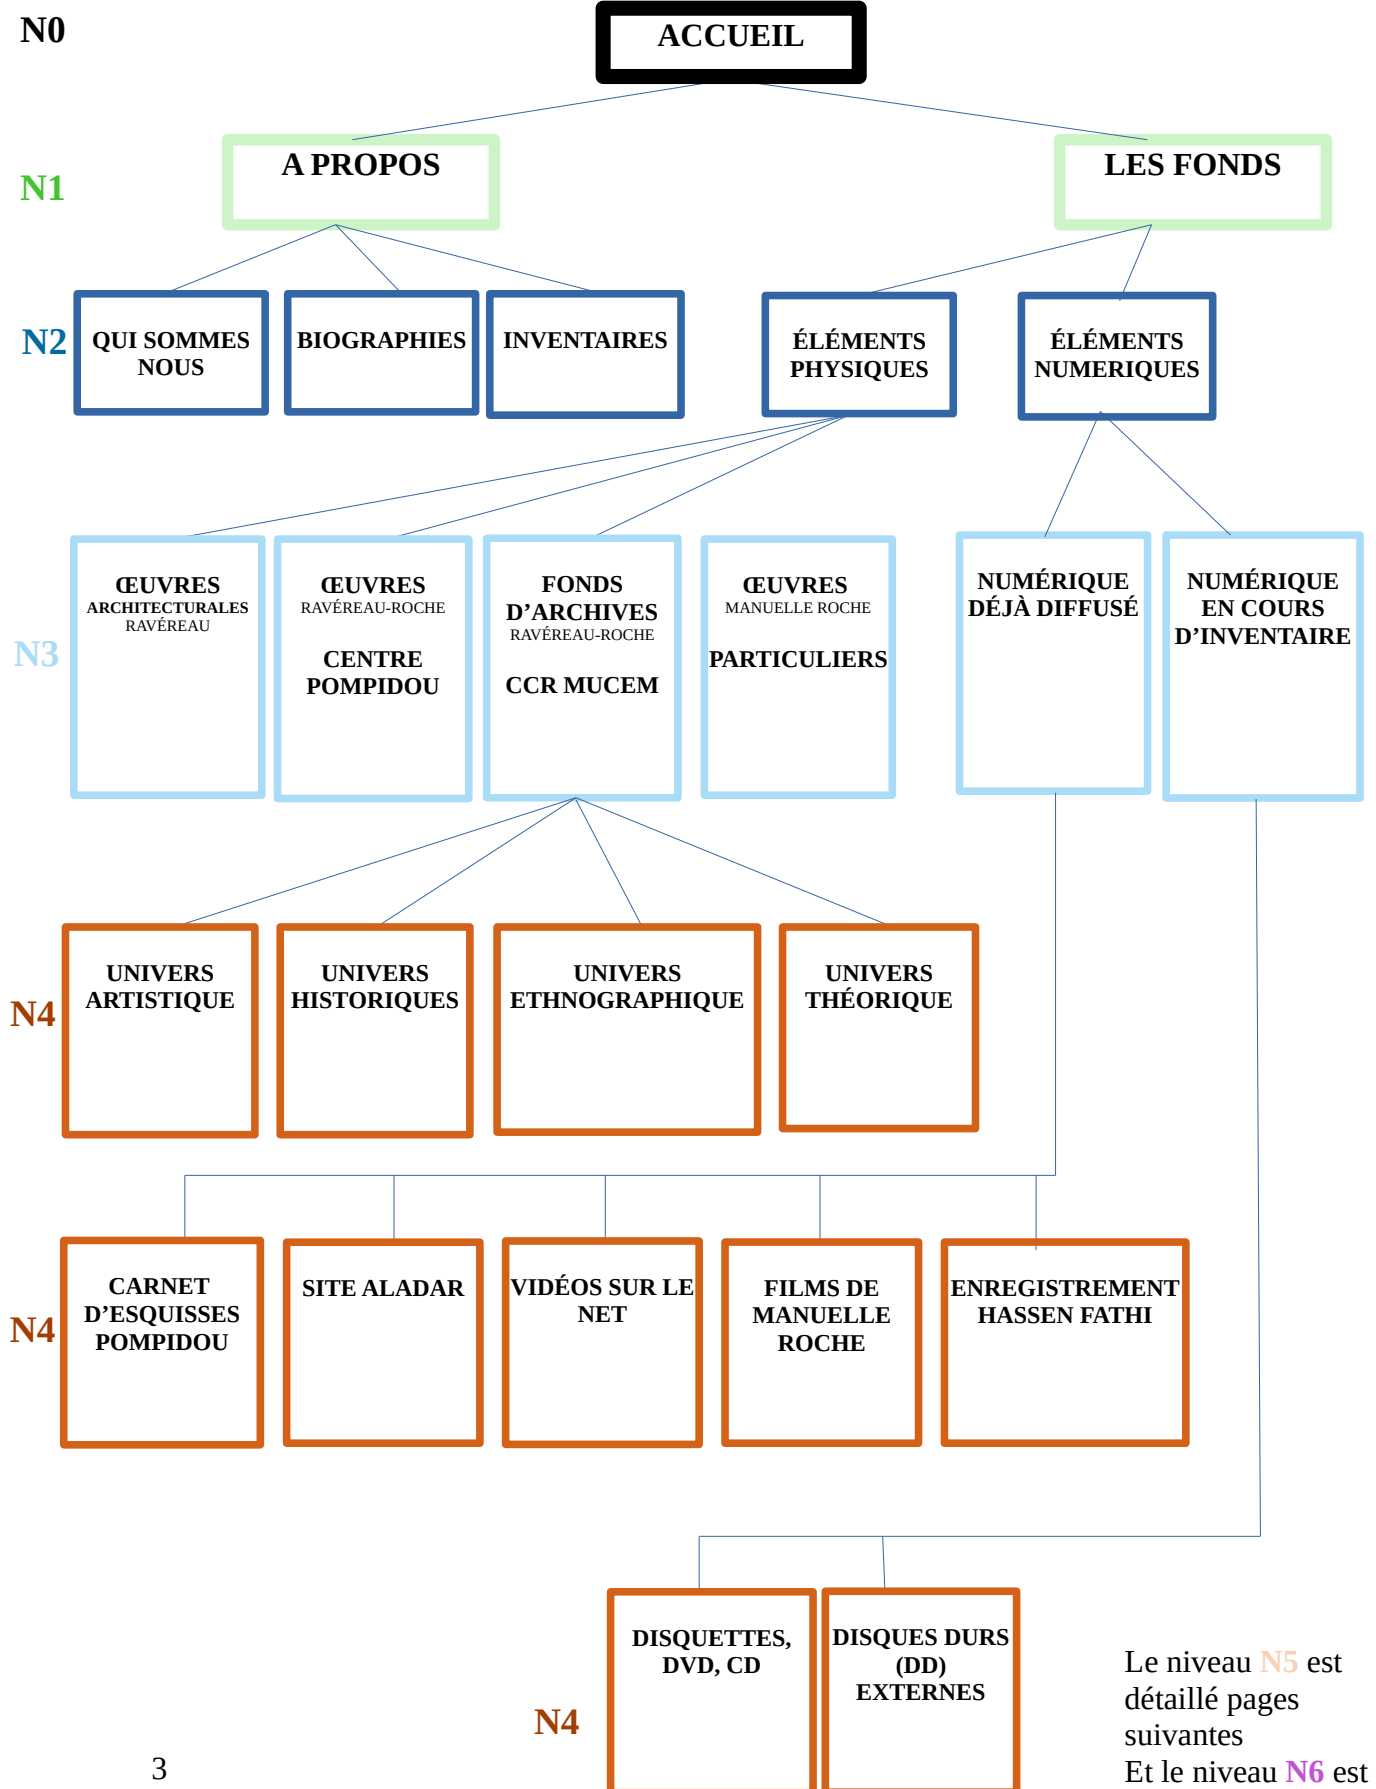

# **FONDS D'ŒUVRES ET D'ARCHIVES**

**ANDRÉ RAVÉREAU – MANUELLE ROCHE**  
(1919 – 2017) – (1931 – 2010 )

## **ARBORESCENCE DU SITE**

09 juillet 2024

Conception Maya Ravéreau

# ARBORESCENCE GÉNÉRALE

Le niveau **N5** est détaillé pages suivantes  
Et le niveau **N6** est en cours de réalisation

**UNIVERS  
HISTORIQUES**

**UNIVERS  
ETHNOGRAPHIQUE**

**UNIVERS  
THÉORIQUE**

N5

**QUELQUES EXEMPLES**

**ARBORESCENCE DÉTAILLÉE DES UNIVERS  
ARTISTIQUES, HISTORIQUES, ETHNOGRAPHIQUES ET THÉORIQUES  
D'ANDRÉ RAVÉREAU OU MANUELLE ROCHE**