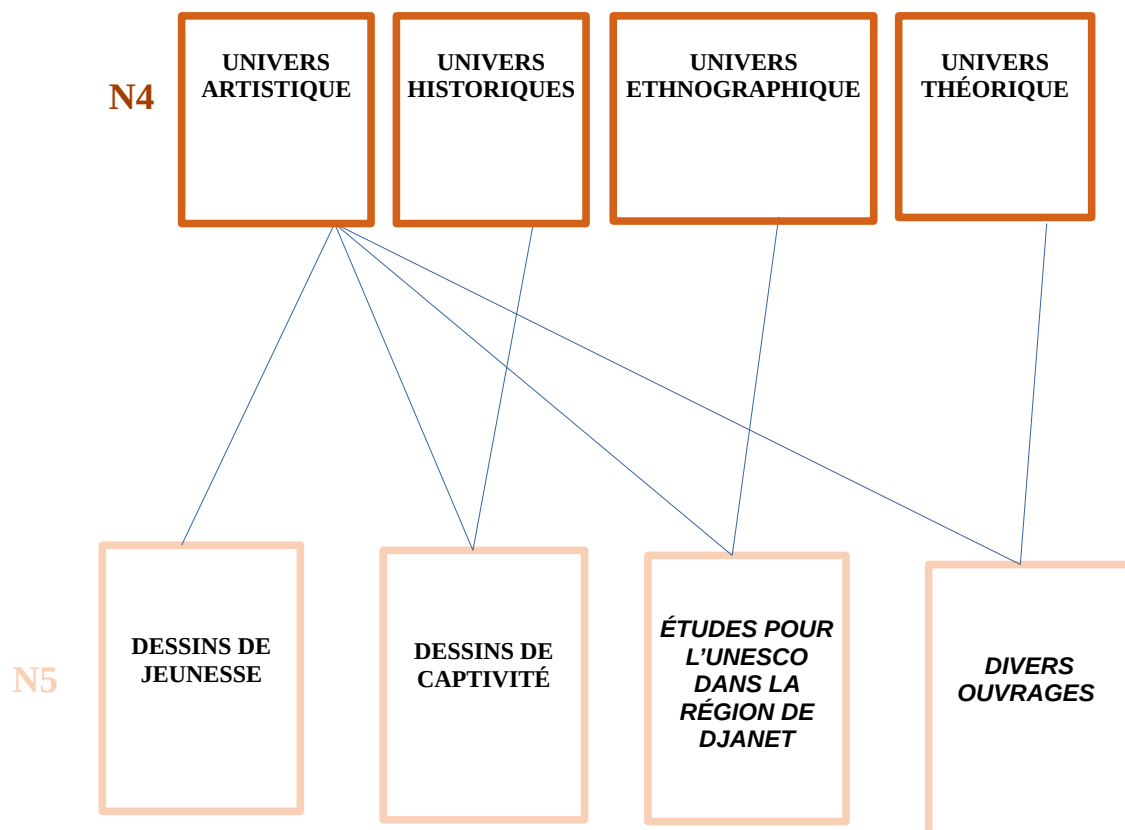

# ARBORESCENCE DÉTAILLÉE FONDS D'ARCHIVES CCR MUCEM

**ACCUEIL**

**PRÉSENTATION  
DU FONDS**

**ÉLÉMENTS  
PHYSIQUES**

**FONDS  
D'ARCHIVES  
CCR MUCEM**

André Ravéreau

Manuelle Roche

**UNIVERS  
ARTISTIQUE**

**UNIVERS  
HISTORIQUES**

**UNIVERS  
ETHNOGRAPHIQUE**

**UNIVERS  
THÉORIQUE**

N5

**QUELQUES EXEMPLES**

**ARBORESCENCE DÉTAILLÉE DES UNIVERS  
ARTISTIQUES, HISTORIQUES, ETHNOGRAPHIQUES ET THÉORIQUES  
D'ANDRÉ RAVÉREAU OU MANUELLE ROCHE**

André Ravéreau

**ARBORESCENCE DÉTAILLÉE DES UNIVERS  
ARTISTIQUES, HISTORIQUES, ETHNOGRAPHIQUES ET THÉORIQUES  
D'ANDRÉ RAVÉREAU OU MANUELLE ROCHE**

Manuelle Roche